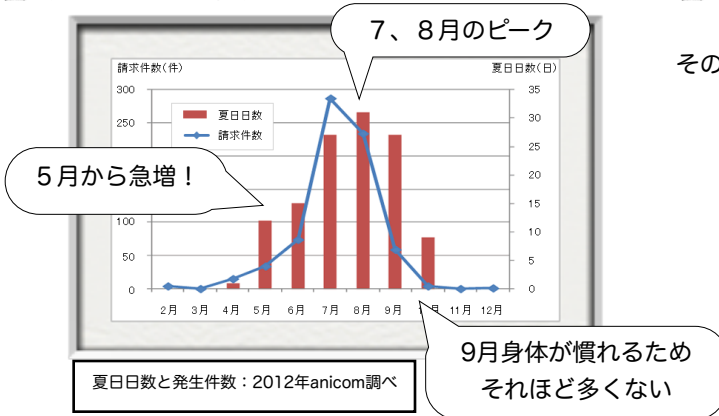

□ 発生の多い時期

□ 発生の多い場所