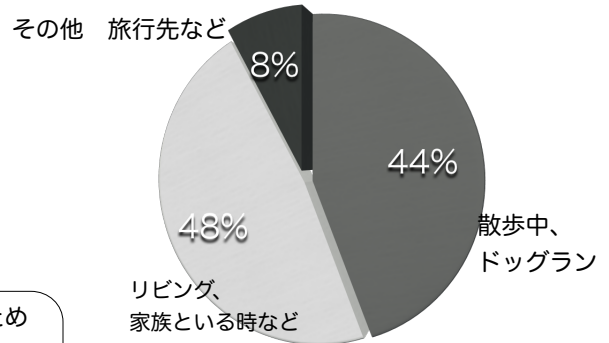

ネット予約24時間予約

予防や健康診断はネット予約が可能
ホームページまたはこちらから →

最新情報をお届けします。

LINE ID:@dlm2789
公式アカウント

もっと
知りたい！
病気と予防

暑い季節、熱中症にご注意を！

気温が上がる5月、熱中症が急増します。車中、暑い時間のお散歩などこの季節は危険がいっぱいです。

また、熱中症の発生で一番多いのは「散歩中、ドッグラン」ですが、次いで「家のリビング」。どの場合も充分注意することで発症を未然に防ぐことができます。熱中症になると死亡するケースが多く、予防と早期発見・治療がとても大切なのです。

□ 発生の多い時期

□ 発生の多い場所

□ より注意が必要な犬種や体質

短頭種（パグ、フレンチブルドッグなど）
大型犬種
心臓疾患がある、呼吸器疾患がある
肥満

41～42℃の高体温
が続くとキケン！

♥ 熱中症の予防のために

- ▶ 室温は15～21℃が適温です。（※湿度・動物種によって変わります）
- ▶ エアコンのある室内でも熱中症になります。換気を行い、設定温度の確認をして下さい。
- ▶ お散歩の時間帯に気をつけて下さい。普段お散歩に行かない方が行く場合には特に注意が必要です。
- ▶ 車内での放置は絶対におやめ下さい。